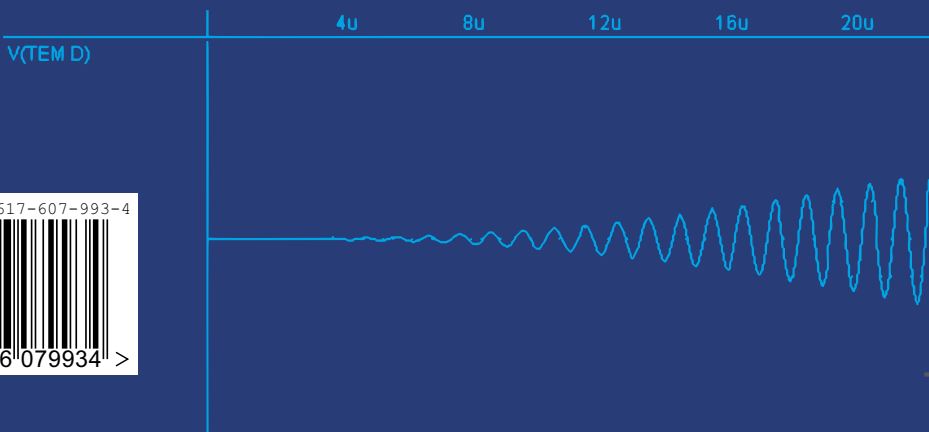

ГОЛОВАТИЙ Андрій Ігорович

Кандидат технічних наук, доцент кафедри систем автоматизованого проектування Національного університету «Львівська політехніка».

Сфера наукових інтересів: VHDL-AMS та Verilog-AMS моделювання складних гетерогенних систем; автоматизація проектування мікроелектромеханічних систем (MEMS) та інтегральних схем; прикладне застосування MEMS пристроїв в інтелектуальних системах; проектування та програмування вбудованих систем реального часу.